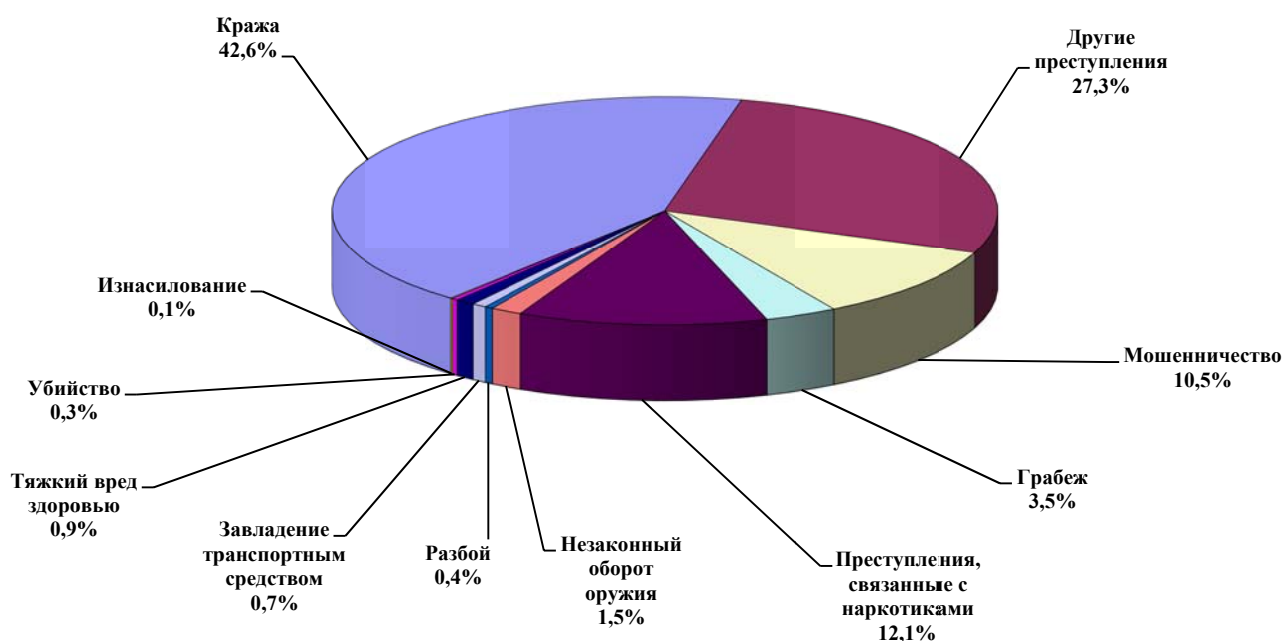

## о зарегистрированных преступлениях и результатах их расследования за январь - февраль 2018 года

На территории Ростовской области за январь – февраль 2018 года зарегистрировано 8 993 преступления, что на 0.1 % больше, чем в аналогичном периоде 2017 года (8 988).

### Структура преступности в %

		<b>Зарегистриро- вано преступ- лений</b>	<b>Предвари- тельно рас- следовано</b>	<b>Не рас- крыто</b>	<b>Выяв- лено лиц</b>
<b>Всего</b>		<b>8993</b>	<b>5339</b>	<b>3156</b>	<b>4428</b>
<b>особо тяжких</b>		<b>524</b>	<b>169</b>	<b>251</b>	<b>183</b>
<b>тяжких</b>		<b>1350</b>	<b>809</b>	<b>337</b>	<b>748</b>
<b>средней тяжести</b>		<b>3848</b>	<b>1758</b>	<b>1880</b>	<b>1375</b>
<b>небольшой тяжести</b>		<b>3271</b>	<b>2603</b>	<b>688</b>	<b>2122</b>
<b>экономической направленности</b>		<b>467</b>	<b>199</b>	<b>47</b>	<b>201</b>
<b>из них</b>	<b>налого- вых</b>	<b>50</b>	<b>14</b>	<b>2</b>	<b>14</b>
<b>коррупционной направленности</b>		<b>129</b>	<b>100</b>	<b>4</b>	<b>73</b>
<b>экологических</b>		<b>47</b>	<b>35</b>	<b>7</b>	<b>38</b>
<b>террористического характера</b>		<b>1</b>	<b>3</b>	<b>0</b>	<b>3</b>
<b>экстремистской направленности</b>		<b>2</b>	<b>2</b>	<b>0</b>	<b>2</b>
<b>в сфере ЖКХ</b>		<b>11</b>	<b>10</b>	<b>1</b>	<b>3</b>
<b>совершен.в особо крупном размере</b>		<b>139</b>	<b>57</b>	<b>49</b>	<b>82</b>
<b>совершен. в крупном (значит.) размере</b>		<b>4246</b>	<b>2000</b>	<b>2058</b>	<b>1621</b>
<b>связан- ных с не- законным оборотом</b>	<b>наркоти- ков</b>	<b>1088</b>	<b>760</b>	<b>284</b>	<b>674</b>
	<b>оружия</b>	<b>139</b>	<b>127</b>	<b>17</b>	<b>81</b>